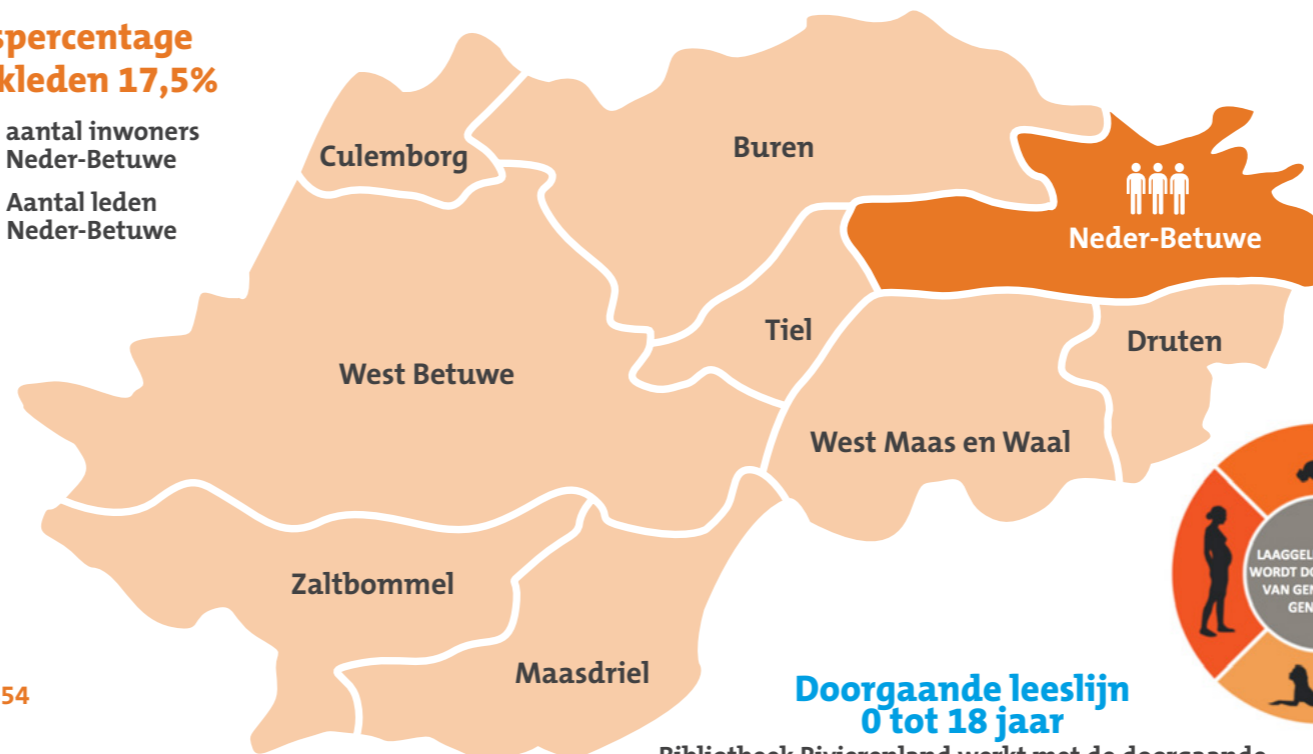

56.000
totaal e-books uitleningen

6.374
aantal e-book accounts. Een groei van **3%** ten opzichte van 2018

9%
uitlening e-books jeugd

Bibliotheek in Dodewaard, Kesteren, Ochten en Opheusden

55.825
aantal bezoekers aan zeven vestigingen (**7,8%** van het totaal aantal bezoekers)

1.073
gemiddeld aantal bezoekers per week

28.675
de meest drukke maand: januari met **8.898** bezoekers, gemiddeld **27** per uur.

138
in 2019 waren de Bibliotheken in Neder-Betuwe wekelijks **82 uur** geopend waarvan **34** full service uren. Met **2** avond openstellingen.

Dekkingspercentage bibliotheekleden 17,5%

23.619 aantal inwoners Neder-Betuwe
6.663 Aantal leden Neder-Betuwe

Inzet op wekelijkse basis

Een ervaren Lees-/mediacoach werkt op **7** kinderdagopvang en peuterspeelzalen aan deskundigheidsbevordering bij pedagogisch medewerkers.