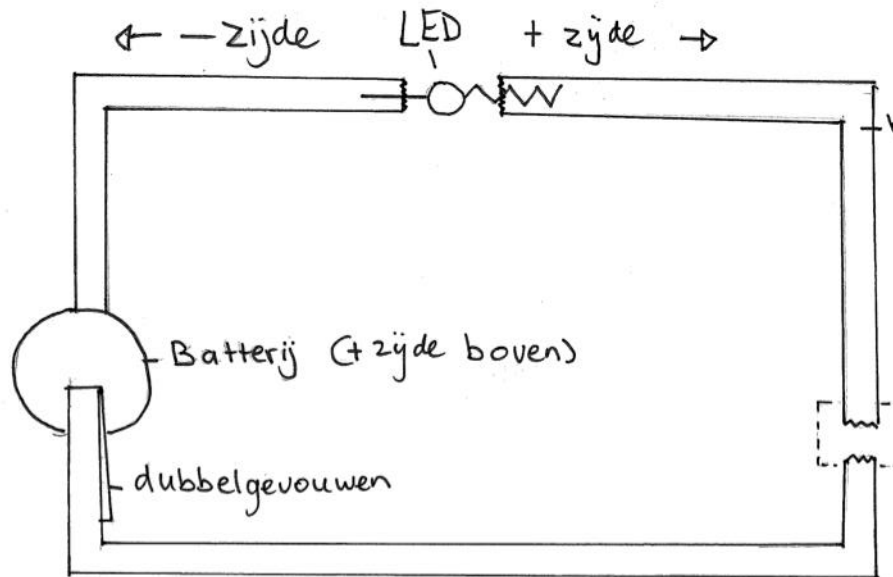

Template MediaLab Moederdagkaart Pixelhartje

Totale breedte: 11 cm

Totale lengte: 13 cm

Template MediaLab Moederdagkaart Pixelhartje – LED stroomcircuit

Toelichting kopertape dubbelvouden

Bron (EN): learn.sparkfun.com