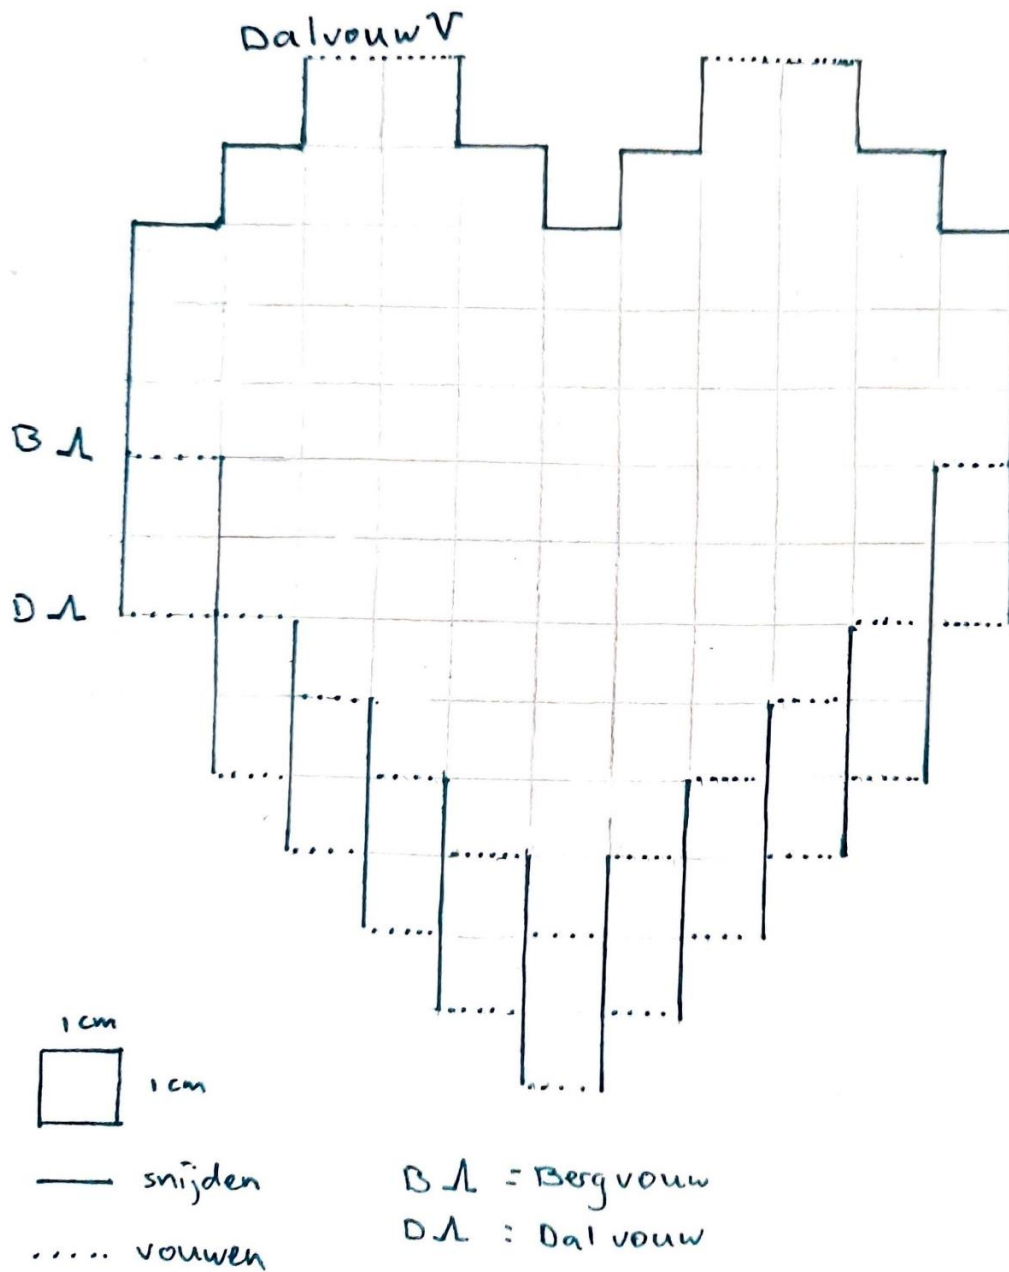

Template MediaLab Moederdagkaart Pixelhartje

Totale breedte: 11 cm

Totale lengte: 13 cm

Template MediaLab Moederdagkaart Pixelhartje – LED stroomcircuit

Toelichting kopertape dubbelvouden

Bron (EN): learn.sparkfun.com