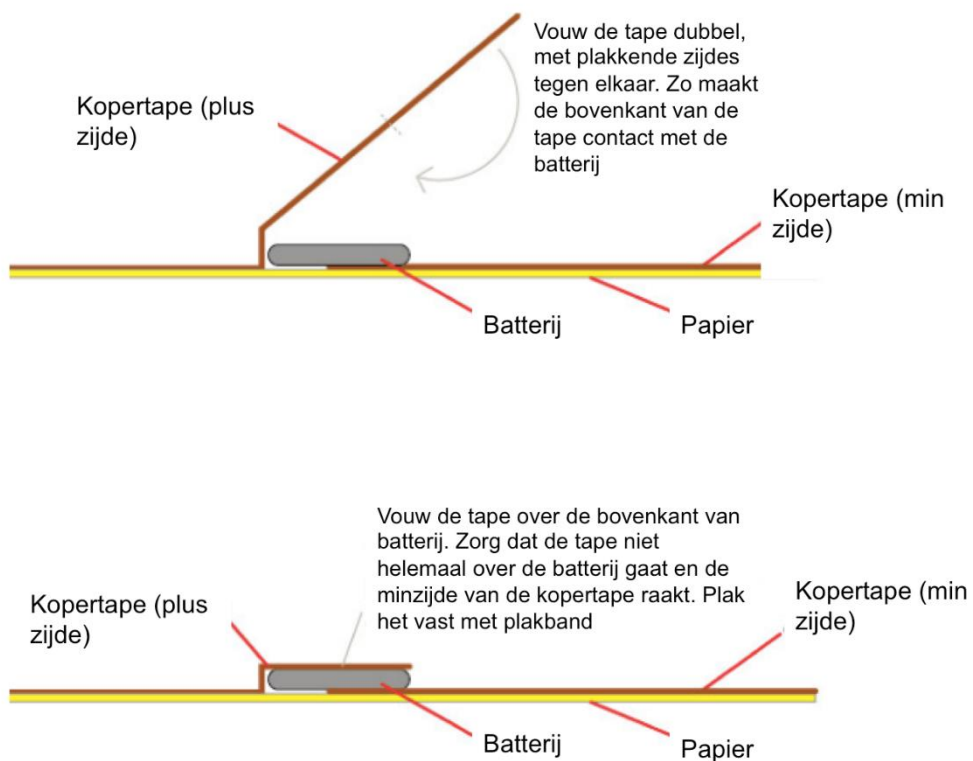

Template MediaLab Moederdagkaart Pixelhartje

Totale breedte: 11 cm

Totale lengte: 13 cm

Template MediaLab Moederdagkaart Pixelhartje – LED stroomcircuit

Toelichting kopertape dubbelvouden

Bron (EN): learn.sparkfun.com